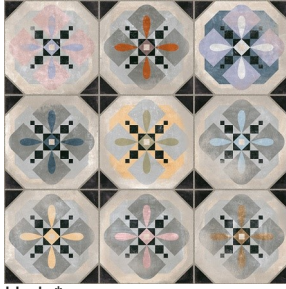

World Parks

31,6x31,6x0,9

Hyde*
VP3101 ■ T028

Central*
VP3102 ■ T028

Stanley*
VP3103 ■ T028

Retiro*
VP3104 ■ T028

Harrow Grafito
VP3105 ■ T028

Vondel*
VP3106 ■ T028

Tiergarten*
VP3107 ■ T028

World Parks	Besteleenheid	st./m ²	kg./m ²	m ² /pallet	Soort Tegel	Oppervlak
31,6x31,6x0,9	10 st./1 m ²	10	20	56	PEI4 R9	Mat

*De World Parks bestaat uit verschillende decors die willekeurig (meer dan hier getoond) gemengd in de verpakking geleverd worden.