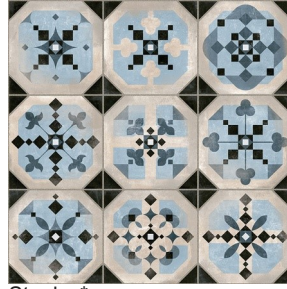

World Parks

31,6x31,6x0,9

Hyde*
VP3101 ■ T028

Central*
VP3102 ■ T028

Stanley*
VP3103 ■ T028

Retiro*
VP3104 ■ T028

Harrow Grafito
VP3105 ■ T028

Vondel*
VP3106 ■ T028

Tiergarten*
VP3107 ■ T028

World Parks	Besteleenheid	st./m ²	kg./m ²	m ² /pallet	Soort Tegel	Oppervlak
31,6x31,6x0,9	10 st./1 m ²	10	20	56	PEI4 R9	Mat

*De World Parks bestaat uit verschillende decors die willekeurig (meer dan hier getoond) gemengd in de verpakking geleverd worden.